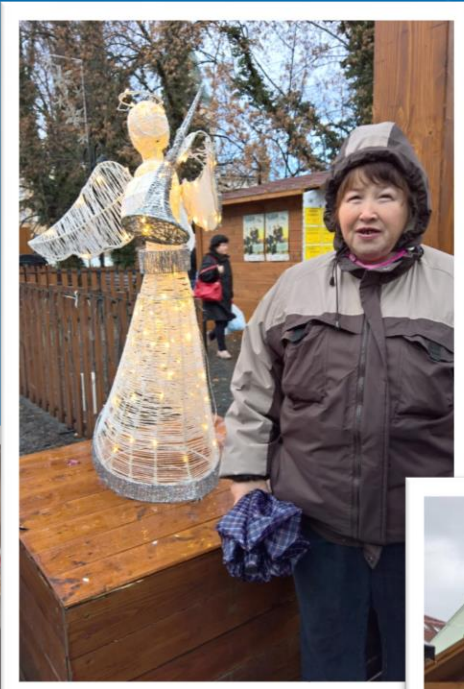

Vianočné trhy

Aj keď nám počasie veľmi neprialo, rozhodli sme sa tak ako väčšina Žilinčanov v tomto čase – navštíviť vianočné trhy. Punč príjemne zahrial pred obhliadkou vianočných stánkov.