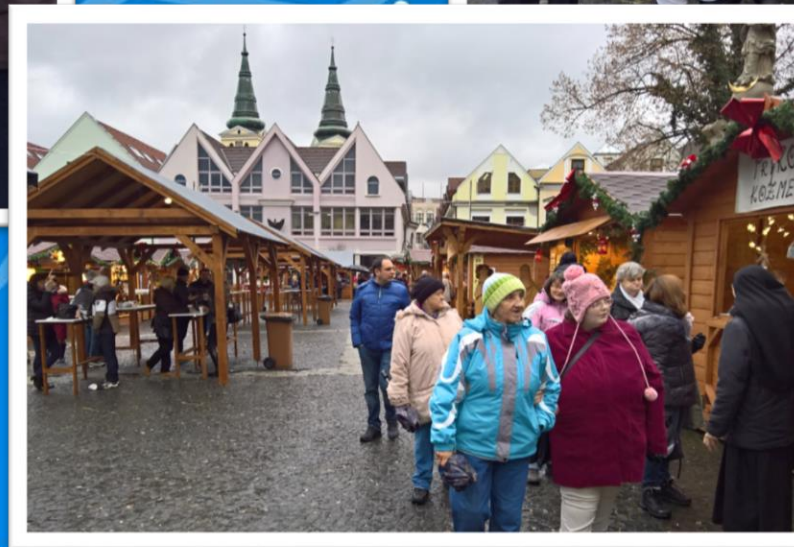

Mikuláš

Dnes k nám prišiel Mikuláš. Tradičný a túžobne očakávaný Mikuláš bol tento rok štedrý a klientov nesklamal. Prišiel v sprievode anjela a dvoch čertíkov. Navštívil a obdaroval všetkých obyvateľov nášho CSS. Okrem „domáceho“ Mikuláša hosťovali s Mikulášskym sprievodom u nás aj dôchodci z klubu seniorov v Žiline. Zo sponzorských darov prišli potešiť malou pozornosťou našich klientov. Vážime si ich nezištnú priateľskú pomoc. Ďakujeme obom Mikulášom a tešíme sa opäť o rok.

Mikuláš

Vianočné trhy

Aj keď nám počasie veľmi neprialo, rozhodli sme sa tak ako väčšina Žilinčanov v tomto čase – navštíviť vianočné trhy. Punč príjemne zahrial pred obhliadkou vianočných stánkov.

Nech sa páči k stolu ...

13.12.2016 tri obyvateľky komunity pripravili pre svoje kamarátky veľmi chutné sviatočné obedňajšie menu. Nielenže chutne navarili, ale aj vkusne pripravili vianočný stôl. Posúďte sami...

Vianočný koncert

Dňa 14.12. nás navštívila skupina Borisa Lettricha so svojím vianočným pásmom piesní a fotografií. Naším ženám sa program veľmi páčil, Ďakujeme.