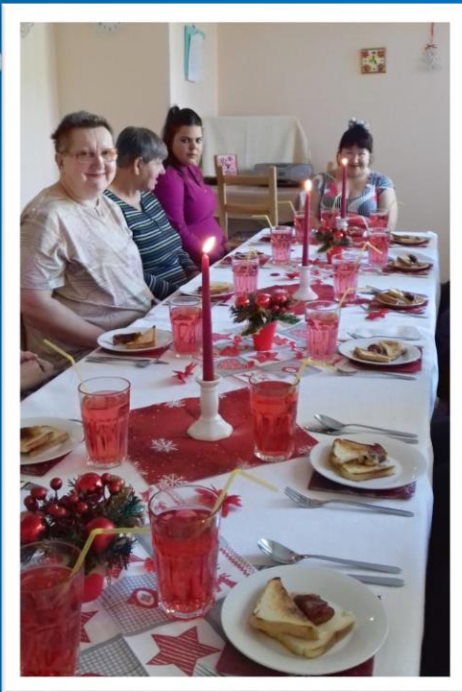

Mikuláš

Dnes k nám prišiel Mikuláš. Tradičný a túžobne očakávaný Mikuláš bol tento rok štedrý a klientov nesklamal. Prišiel v sprievode anjela a dvoch čertíkov. Navštívil a obdaroval všetkých obyvateľov nášho CSS. Okrem „domáceho“ Mikuláša hosťovali s Mikulášskym sprievodom u nás aj dôchodci z klubu seniorov v Žiline. Zo sponzorských darov prišli potešiť malou pozornosťou našich klientov. Vážime si ich nezištnú priateľskú pomoc. Ďakujeme obom Mikulášom a tešíme sa opäť o rok.

Mikuláš

Vianočné trhy

Aj keď nám počasie veľmi neprialo, rozhodli sme sa tak ako väčšina Žilinčanov v tomto čase – navštíviť vianočné trhy. Punč príjemne zahrial pred obhliadkou vianočných stánkov.

Nech sa páči k stolu ...

13.12.2016 tri obyvateľky komunity pripravili pre svoje kamarátky veľmi chutné sviatočné obedňajšie menu. Nielenže chutne navarili, ale aj vkusne pripravili vianočný stôl. Posúďte sami...

Vianočný koncert