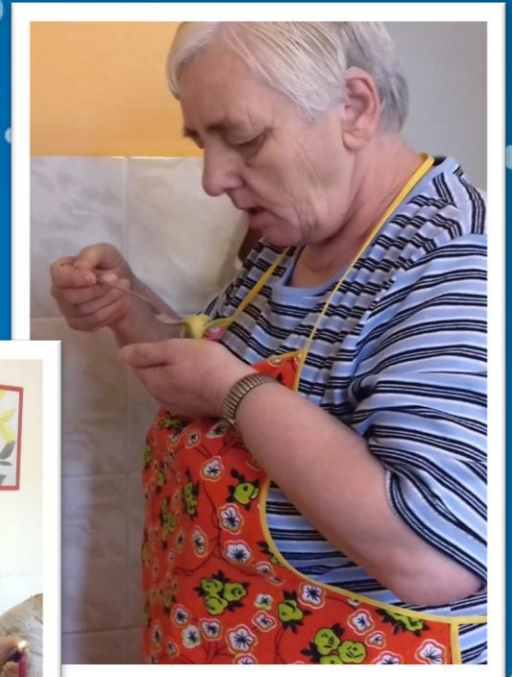

13.12.2016 tri obyvateľky komunity pripravili pre svoje kamarátky veľmi chutné sviatočné obedňajšie menu. Nielenže chutne navarili, ale aj vkusne pripravili vianočný stôl. Posúďte sami...

Vianočný koncert